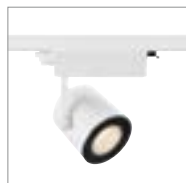

1003292 489

1003295 489

SUPROS TRACK 3-fasen

Productspecificaties

220-240 V ~ 50/60 Hz | 750 mA
Systeemvermogen: 31 W
Materiaal: aluminium

Maattekening

Aanwijzing

Andere kleurtemperaturen op aanvraag verkrijgbaar

Aanbevolen accessoires

Reflector 20°		
Art. nr. 114102	10,50 EUR	
Reflector 40°		
Art. nr. 114104	10,50 EUR	

Varianten	Art. nr.	EUR
2600 lm 3000 K CRI > 90 60°		
■ zwart	1003291	229,00
2600 lm 3000 K CRI > 90 60°		
□ wit	1003292	229,00
2700 lm 4000 K CRI > 90 60°		
■ zwart	1003293	229,00
2700 lm 4000 K CRI > 90 60°		
□ wit	1003294	229,00