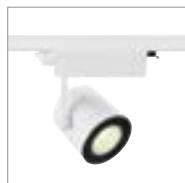

1003292 489

1003295 489

SUPROS TRACK 3-fasen

Productspecificaties

220-240 V ~ 50/60 Hz | 750 mA
Systeemvermogen: 31 W
Materiaal: aluminium

Maattekening

Aanwijzing

Andere kleurtemperaturen op aanvraag verkrijgbaar

Aanbevolen accessoires

Reflector 20°		
Art. nr. 114102	10,50 EUR	
Reflector 40°		
Art. nr. 114104	10,50 EUR	

Varianten	Art. nr.	EUR
2600 lm 3000 K CRI > 90 60°		
■ zwart	1003291	229,00
2600 lm 3000 K CRI > 90 60°		
□ wit	1003292	229,00
2700 lm 4000 K CRI > 90 60°		
■ zwart	1003293	229,00
2700 lm 4000 K CRI > 90 60°		
□ wit	1003294	229,00

SUPROS TRACK 3-fasen

Productspecificaties

220-240 V ~ 50/60 Hz | 950 mA
Systeemvermogen: 36 W
Materiaal: aluminium / glas

Maattekening

Aanwijzing

Andere kleurtemperaturen op aanvraag verkrijgbaar

Aanbevolen accessoires