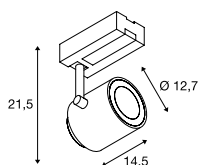

1003292 489

1003295 489

SUPROS TRACK 3-fasen

Productspecificaties

220-240 V ~ 50/60 Hz | 750 mA
Systeemvermogen: 31 W
Materiaal: aluminium

Maattekening

Aanwijzing

Andere kleurtemperaturen op aanvraag verkrijgbaar

SUPROS TRACK 3-fasen

Productspecificaties

220-240 V ~ 50/60 Hz | 950 mA
Systeemvermogen: 36 W
Materiaal: aluminium / glas

Maattekening

Aanwijzing

Andere kleurtemperaturen op aanvraag verkrijgbaar

Aanbevolen accessoires