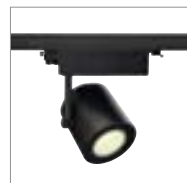

1003292 489

1003295 489

SUPROS TRACK 3-fasen

Productspecificaties

220-240 V ~ 50/60 Hz | 750 mA
Systeemvermogen: 31 W
Materiaal: aluminium

Maattekening

Aanwijzing

Andere kleurtemperaturen op aanvraag verkrijgbaar

Aanbevolen accessoires

Reflector 20°		
Art. nr. 114102	10,50 EUR	
Reflector 40°		
Art. nr. 114104	10,50 EUR	

Varianten	Art. nr.	EUR
2600 lm 3000 K CRI > 90 60°		
■ zwart	1003291	229,00
2600 lm 3000 K CRI > 90 60°		
□ wit	1003292	229,00
2700 lm 4000 K CRI > 90 60°		
■ zwart	1003293	229,00
2700 lm 4000 K CRI > 90 60°		
□ wit	1003294	229,00

SUPROS TRACK 3-fasen

Productspecificaties

220-240 V ~ 50/60 Hz | 950 mA
Systeemvermogen: 36 W
Materiaal: aluminium / glas

Maattekening

Aanwijzing

Andere kleurtemperaturen op aanvraag verkrijgbaar

Aanbevolen accessoires