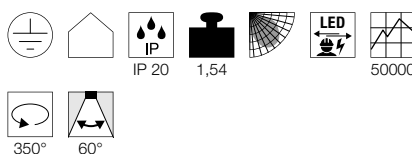

1003292 489

1003295 489

SUPROS TRACK 3-fasen

Productspecificaties

220-240 V ~ 50/60 Hz | 750 mA
Systeemvermogen: 31 W
Materiaal: aluminium

Maattekening

Aanwijzing

Andere kleurtemperaturen op aanvraag verkrijgbaar

SUPROS TRACK 3-fasen

Productspecificaties

220-240 V ~ 50/60 Hz | 950 mA
Systeemvermogen: 36 W
Materiaal: aluminium / glas

Maattekening

Aanwijzing

Andere kleurtemperaturen op aanvraag verkrijgbaar

Aanbevolen accessoires