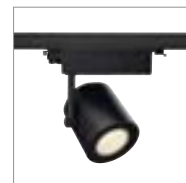

1003292 489

1003295 489

SUPROS TRACK 3-fasen

Productspecificaties

220-240 V ~ 50/60 Hz | 750 mA
Systeemvermogen: 31 W
Materiaal: aluminium

Maattekening

Aanwijzing

Andere kleurtemperaturen op aanvraag verkrijgbaar

Aanbevolen accessoires

Reflector 20°		
Art. nr. 114102	10,50 EUR	
Reflector 40°		
Art. nr. 114104	10,50 EUR	

Varianten	Art. nr.	EUR
2600 lm 3000 K CRI > 90 60°		
■ zwart	1003291	229,00
2600 lm 3000 K CRI > 90 60°		
□ wit	1003292	229,00
2700 lm 4000 K CRI > 90 60°		
■ zwart	1003293	229,00
2700 lm 4000 K CRI > 90 60°		
□ wit	1003294	229,00

SUPROS TRACK 3-fasen

Productspecificaties

220-240 V ~ 50/60 Hz | 950 mA
Systeemvermogen: 36 W
Materiaal: aluminium / glas

Maattekening

Aanwijzing

Andere kleurtemperaturen op aanvraag verkrijgbaar

Aanbevolen accessoires