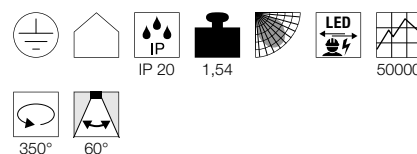

SUPROS TRACK 3-fasen

Productspecificaties

220-240 V ~ 50/60 Hz | 950 mA
Systeemvermogen: 36 W
Materiaal: aluminium / glas

Maattekening

Aanwijzing

Andere kleurtemperaturen op aanvraag verkrijgbaar

Aanbevolen accessoires