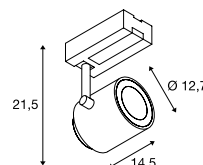

SUPROS TRACK 3-fasen

Productspecificaties

220-240 V ~ 50/60 Hz | 950 mA
Systeemvermogen: 36 W
Materiaal: aluminium / glas

Maattekening

Aanwijzing

Andere kleurtemperaturen op aanvraag verkrijgbaar

Aanbevolen accessoires